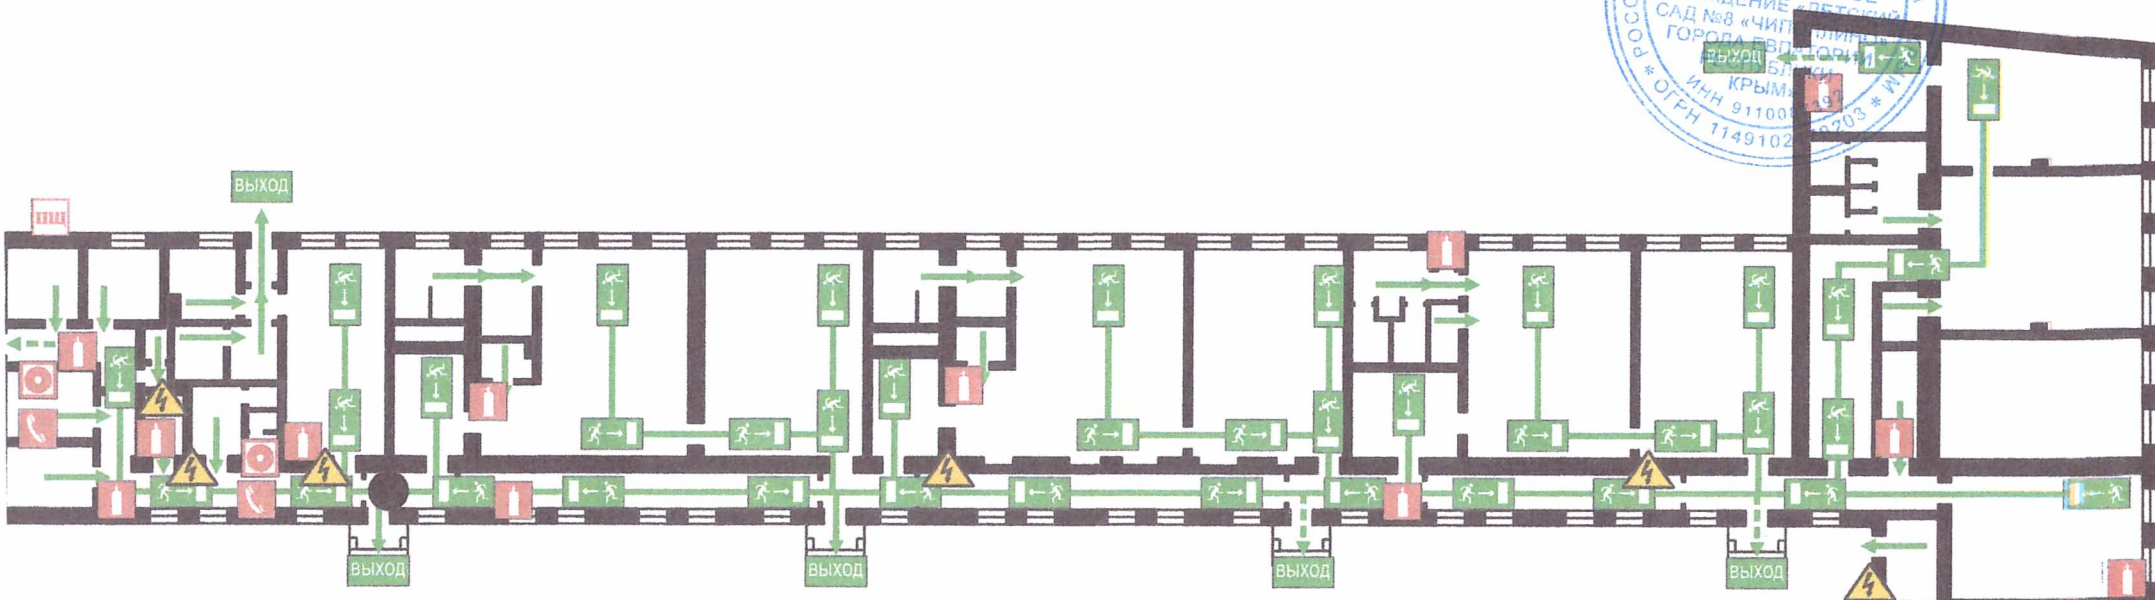

План эвакуации

в случае чрезвычайной ситуации (пожара, аварии и др.)
из помещений 1-го этажа

МБДОУ «ДЕТСКИЙ САД №8 «ЧИПОЛЛИНО» ГОРОДА ЕВПАТОРИИ РЕСПУБЛИКИ КРЫМ»
Республика Крым, г. Евпатория, пер. Гражданский, 2/56

Утверждаю

Действия при пожаре. Сохраняйте спокойствие!

- 1** Сообщите по телефону: адрес объекта место возникновения пожара свою фамилию
101
- 2** Эвакуируйте людей: ориентируйтесь по знакам направления движения оказать помощь пострадавшим
- 3** По возможности примите меры по тушению пожара: использовать средства противопожарной защиты при необходимости обесточьте помещение

Условные обозначения:

	Огнетушитель		Пожарный щит
	Вы находитесь здесь		Путь эвакуации к основному эвакуационному выходу
	Электрический щит		Направление движения к эвакуационному выходу
	Путь эвакуации к запасному эвакуационному выходу		Телефон для использования при пожаре
	Кнопка включения систем пожарной автоматики		

Действия при аварии. Сохраняйте спокойствие!

- 1** Сообщите по телефону: Адрес объекта Что случилось Имеются ли пострадавшие Свою фамилию
101
- 2** Локализируйте аварию: предотвратите развитие аварии используйте средства защиты обозначьте место аварии
- 3** Эвакуируйте людей: окажите помощь пострадавшим ориентируйтесь по эвакуационным знакам